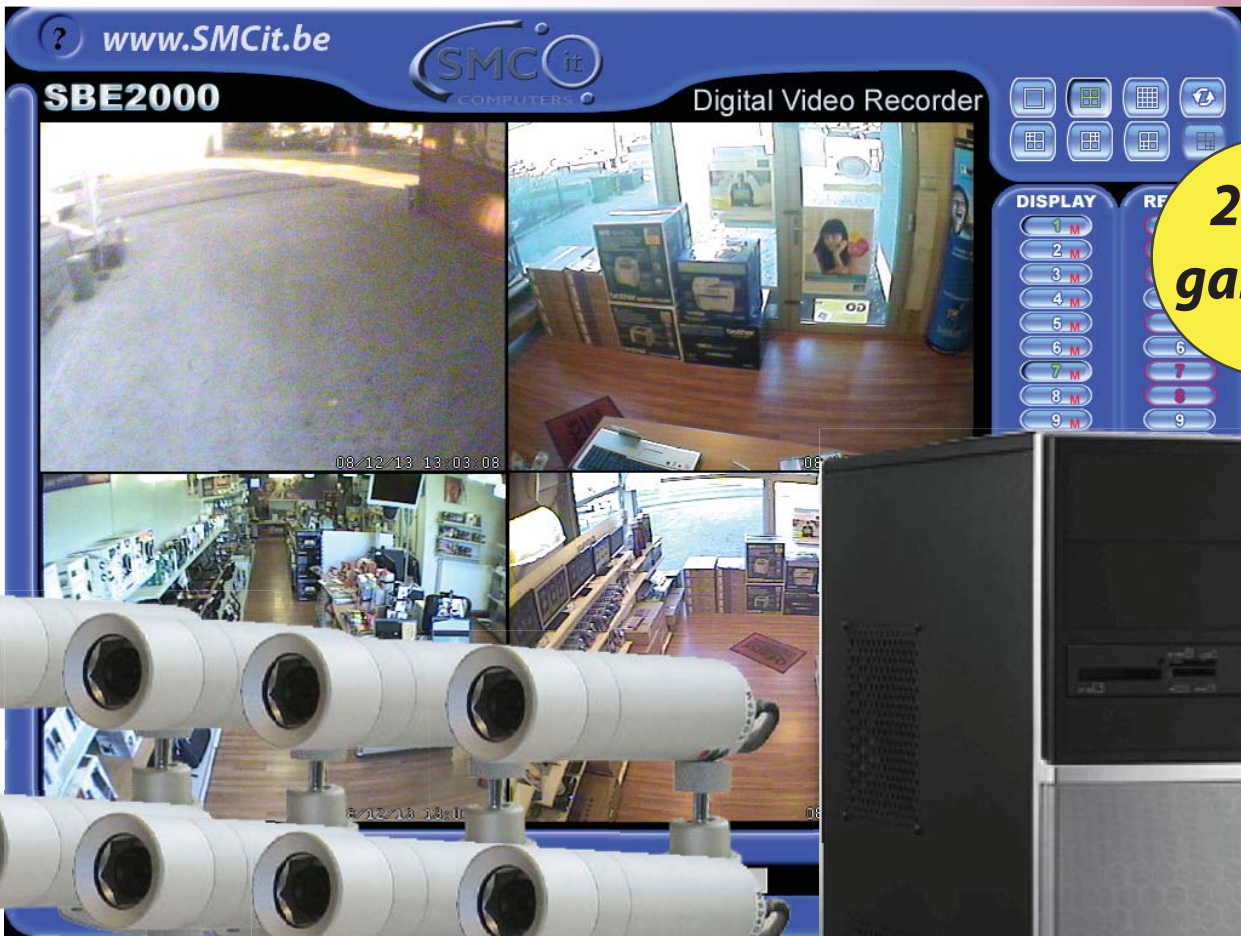

www.SMCit.be

SMCit CameraSysteem **2.199** euro incl.

- 8 x waterproof kleuren camera voor indoor of outdoor / Sony chip
- 15 meters kabel, Video signaal en stroomvoorziening op dezelfde kabel
- Opname 24/24 en 7/7 met bewegingsdetectie
- Beelden makkelijk bekijkbaar via standaard monitor.
- Beelden bekijkbaar van op afstand via enkel internet verbinding.
- Beelden via lokale netwerk te bekijken/opslaan

Via de optie CAT5 EXTENDER kan je een monitor of bijkomende monitor aansluiten tot 150m verder. Er dient enkel een UTP kabel te worden voorzien tussen Camera Systeem en monitor. (optie € 225)

8 X

1000GB